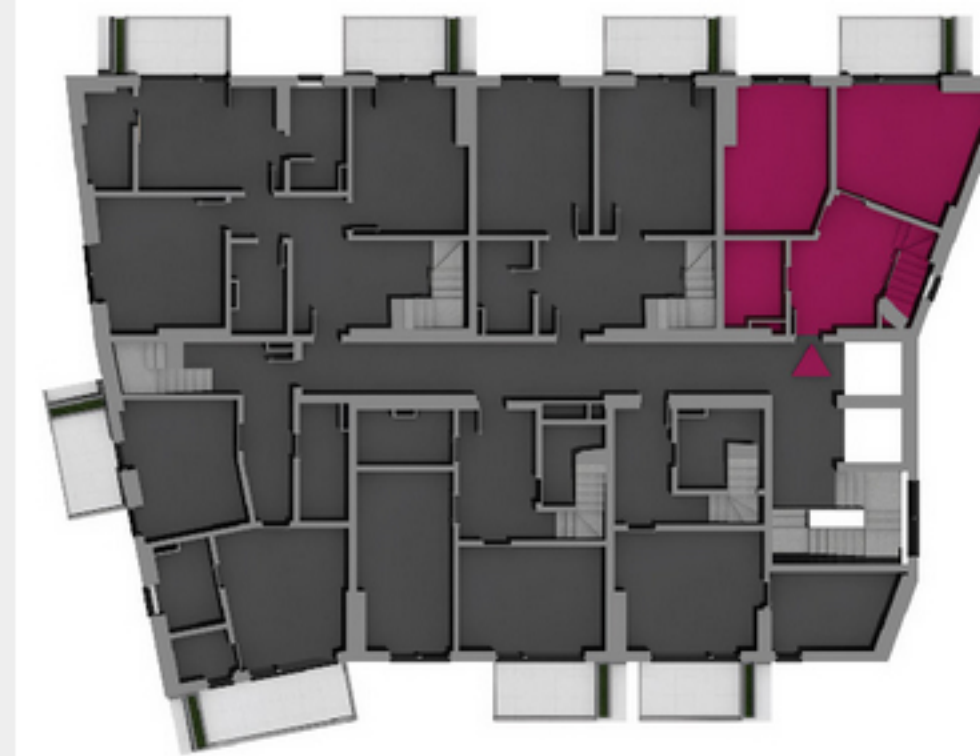

11B3 - Duplex nivel 1

11B3 - Duplex nivel 1

BLOC 2 | DUPLEX TIP 3

DESCARCĂ FISĂ

NIVEL 1 ETAJUL 11 ȘI NIVEL 2 ETAJUL 12

DUPLEX NIVEL 1

HOL + SCARĂ	10.67 MP
DORMITOR	13.26 MP
DORMITOR	15.43 MP
BAIE	4.93 MP
DEPOZITARE	2.97 MP
BALCON	7.20 MP

SUPRAFAȚĂ UTILĂ	47.26 MP
SUPRAFAȚĂ UTILĂ + BALCON	54.46 MP

DUPLEX NIVEL 2

SCARĂ	4.52 MP
BAIE	3.53 MP
BUCĂTARIE	7.57 MP
CAMERA DE ZI	22.18 MP

SUPRAFAȚĂ UTILĂ	37.80 MP
SUPRAFAȚĂ UTILĂ TERASĂ PRIVATĂ	19.03 MP
SUPRAFAȚĂ UTILĂ TERASĂ SP. VERDE	10.44 MP
SUPRAFAȚĂ UTILĂ + TERASĂ	67.27 MP
PREȚ (cu avans 30% și fără TVA)	227.500 EURO